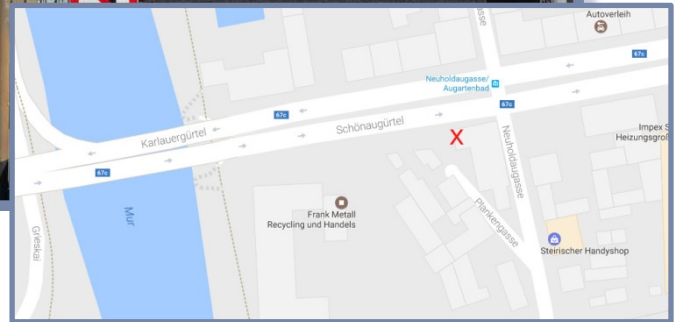

8020 Graz, Schönaugürtel B67c – Höhe Neuholdaug.

Standortbeschreibung:  
 Standortnummer:  
 Kontaktchancen / Monat:  
 Format:

Zentrum - Fahrtrichtung Autobahn  
 8020001  
 1.300.000  
 BxH ca. 8x5 m (40 m<sup>2</sup>)